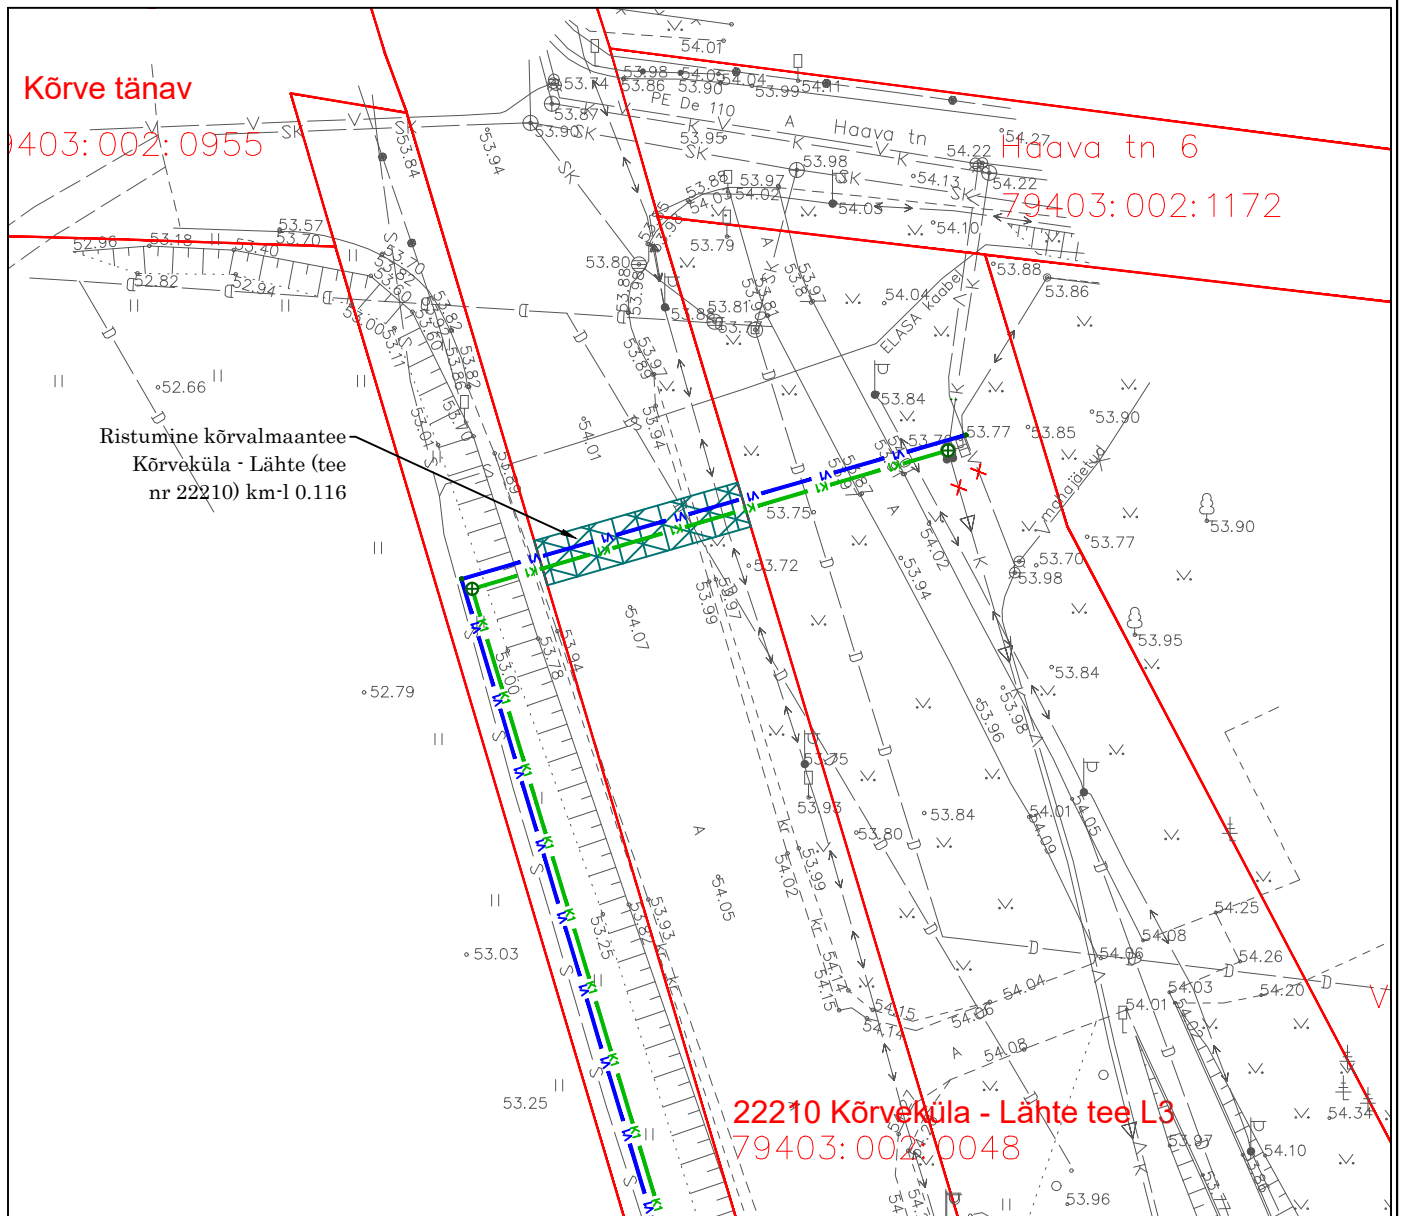

Isikliku kasutusõigusega koormamise plaan

Mõõtkava 1:500

Address: Tartu maakond, Tartu vald, Kõrveküla alevik,
22210 Kõrveküla - Lähete tee L3

Katastritunnus: 79403:002:0048

- Isikliku kasutusõiguse seadmise ala torustike ristumisel maantee kinnistuga, pindalaga 42,8 m²

— - Katastriüksuse piir

— V1 — - projekteeritav veetorustik, kasutusõigusega alal 14,0 m

— K1 — - projekteeritav kanalisatsioonitoru, kasutusõigusega alal 14,0 m